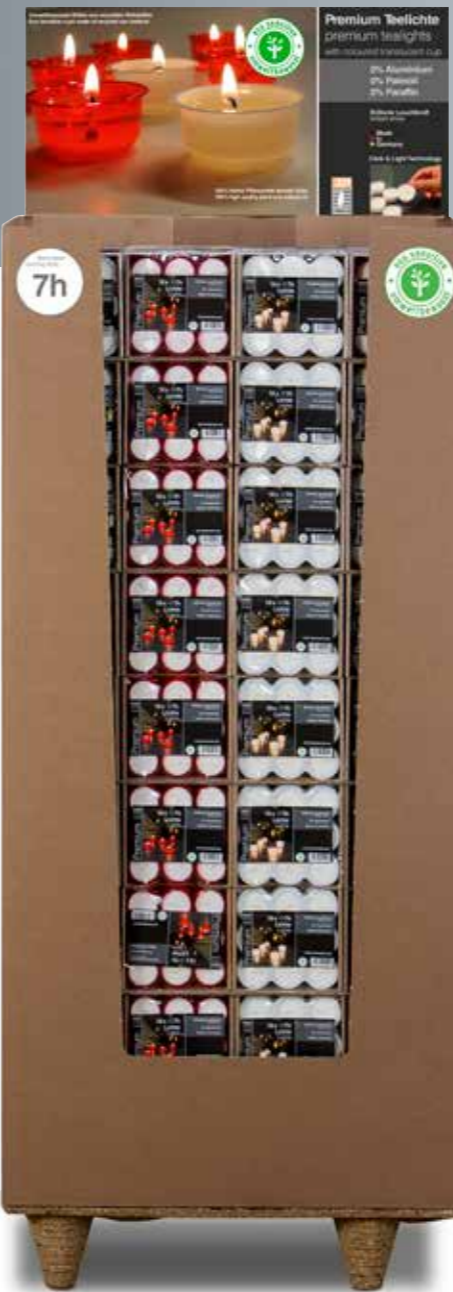

1/4 Display groß
Maße 60 x 40 cm
Höhe = 139,5 cm + Topschild

1/4 Display large
Measures 60 x 40 cm
Height = 139,5 cm + Top Sign